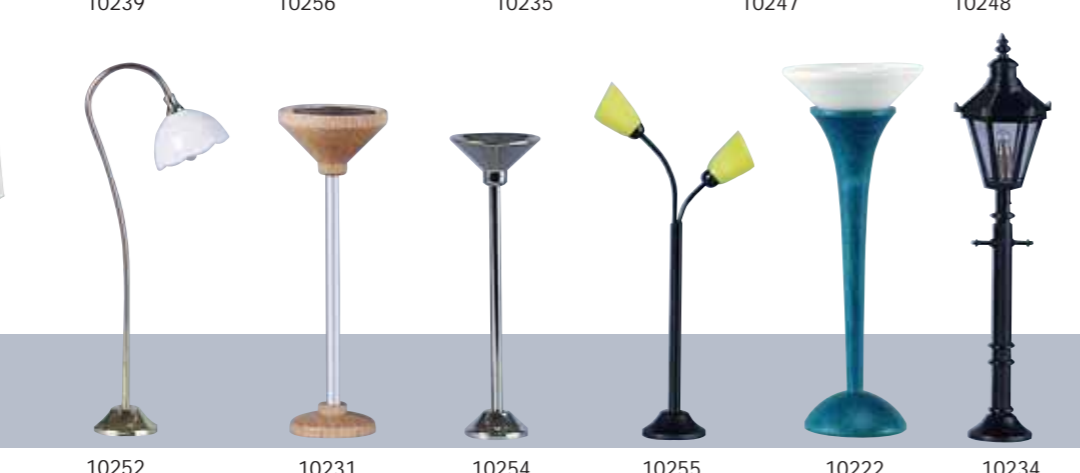

Modell	Stehlampe	Höhe mm	Ersatz-glühlampe
10202	Holzfuß+Stoffschild	130	53511
10203	Holzfuß+Plisseschi. gelb+rosa, grün+rot	140	53511
10205	Holzfuß + gelber Papierschirm	130	53502
10206	Messingfuß+ Papierschirm	130	53511
10208	Messingfuß+ Porzellanschirm	115	53511
10216	Holzfuß, Stoffschild und Borte	120	53502
10218	Fliesdekor rot und blau	80	53511
10222	Holzfuß blau	130	53502
10224	Fuß aus Kunststoff Stoffschild	120	53502
10229	Messingfuß u. Porzellanschirm, blau + Blume	120	53511
10231	Deckenfluter Holz u. Alu	135	53512
10234	Kunststofflaterne schwarz u. grün	160	53511
10235	Messinglampe	130	53511
10237	Messingfuß Kunststoffschild	125	53511
10239	Strahler ocker, weiß, rot	110	53511
10240	Holzfuß Stoffschild kariert	110	53502
10247	Holzfuß u. Kunststoff-schild mit Holzring	130	53511
10248	Messingfuß u. Stoffschild blau	115	53511
10252	Messingfuß u. Porzellanschirm w. Metallfuß	150	53511
10253	Kunststoffschild	110	53511
10254	Deckenfluter silber	120	53512
10255	Metallfuß schwarz,	140	53511
10256	Stehlampe 3-flammig, Schirm gelb	150	53550
10292	Holzfuß Stoffschild sortiert	110	53502
10297	Fuß aus Kunststoff Stoffschild	120	53502
19220	Stehlampe LED, Batterie, Schirm weiß	150	
19221	Stehlampe LED, Batterie, Schirm blau	150	
29234	Stehlaterne LED, Batterie	190	11313