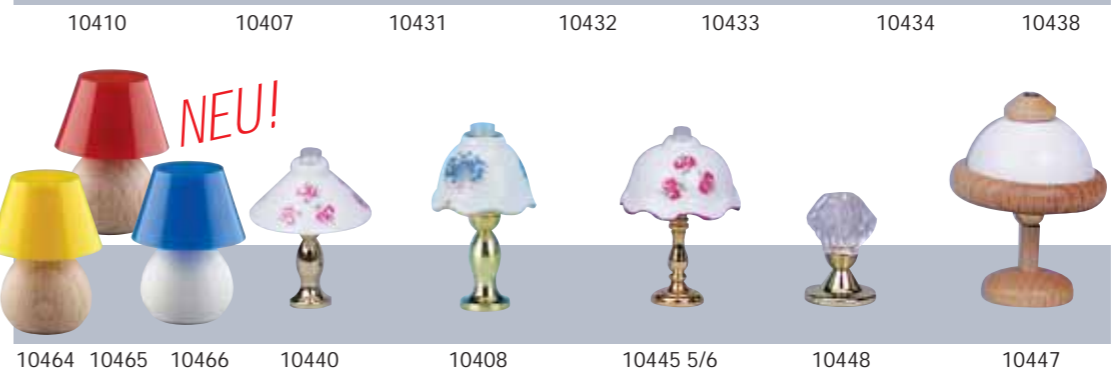

Modell	Stehlampe	Höhe mm	Ersatz-glühlampe
10202	Holzfuß+Stoffschild	130	53511
10203	Holzfuß+Plisseschi. gelb+rosa, grün+rot	140	53511
10205	Holzfuß + gelber Papierschirm	130	53502
10206	Messingfuß+ Papierschirm	130	53511
10208	Messingfuß+ Porzellanschirm	115	53511
10216	Holzfuß, Stoffschild und Borte	120	53502
10218	Fliesdekor rot und blau	80	53511
10222	Holzfuß blau	130	53502
10224	Fuß aus Kunststoff Stoffschild	120	53502
10229	Messingfuß u. Porzellanschirm, blau + Blume	120	53511
10231	Deckenfluter Holz u. Alu	135	53512
10234	Kunststofflaterne schwarz u. grün	160	53511
10235	Messinglampe	130	53511
10237	Messingfuß Kunststoffschild	125	53511
10239	Strahler ocker, weiß, rot	110	53511
10240	Holzfuß Stoffschild kariert	110	53502
10247	Holzfuß u. Kunststoff-schild mit Holzring	130	53511
10248	Messingfuß u. Stoffschild blau	115	53511
10252	Messingfuß u. Porzellanschirm w. Metallfuß	150	53511
10253	Kunststoffschild	110	53511
10254	Deckenfluter silber	120	53512
10255	Metallfuß schwarz,	140	53511
10256	Stehlampe 3-flammig, Schirm gelb	150	53550
10292	Holzfuß Stoffschild sortiert	110	53502
10297	Fuß aus Kunststoff Stoffschild	120	53502
19220	Stehlampe LED, Batterie, Schirm weiß	150	
19221	Stehlampe LED, Batterie, Schirm blau	150	
29234	Stehlaterne LED, Batterie	190	11313