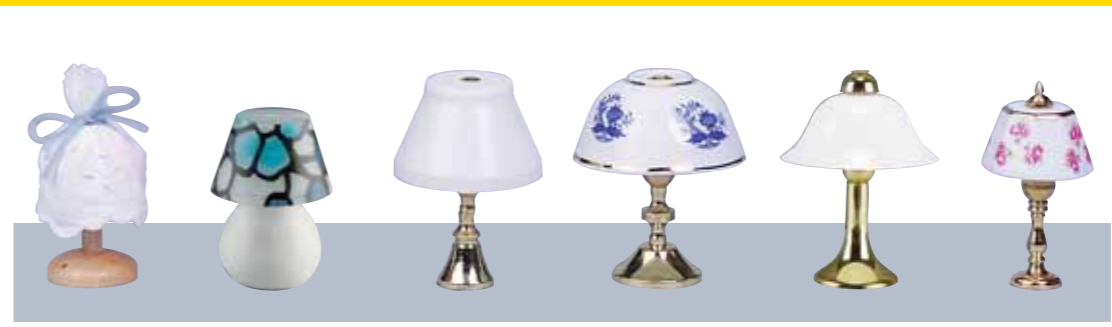

Modell	Stehlampe	Höhe mm	Ersatz-glühlampe
10202	Holzfuß+Stoffschild	130	53511
10203	Holzfuß+Plisseschi. gelb+rosa, grün+rot	140	53511
10205	Holzfuß + gelber Papierschirm	130	53502
10206	Messingfuß+ Papierschirm	130	53511
10208	Messingfuß+ Porzellanschirm	115	53511
10216	Holzfuß, Stoffschild und Borte	120	53502
10218	Fliesdekor rot und blau	80	53511
10222	Holzfuß blau	130	53502
10224	Fuß aus Kunststoff Stoffschild	120	53502
10229	Messingfuß u. Porzellanschirm, blau + Blume	120	53511
10231	Deckenfluter Holz u. Alu	135	53512
10234	Kunststofflaterne schwarz u. grün	160	53511
10235	Messinglampe	130	53511
10237	Messingfuß Kunststoffschild	125	53511
10239	Strahler ocker, weiß, rot	110	53511
10240	Holzfuß Stoffschild kariert	110	53502
10247	Holzfuß u. Kunststoff-schild mit Holzring	130	53511
10248	Messingfuß u. Stoffschild blau	115	53511
10252	Messingfuß u. Porzellanschirm w. Metallfuß	150	53511
10253	Kunststoffschild	110	53511
10254	Deckenfluter silber	120	53512
10255	Metallfuß schwarz,	140	53511
10256	Stehlampe 3-flammig, Schirm gelb	150	53550
10292	Holzfuß Stoffschild sortiert	110	53502
10297	Fuß aus Kunststoff Stoffschild	120	53502
19220	Stehlampe LED, Batterie, Schirm weiß	150	
19221	Stehlampe LED, Batterie, Schirm blau	150	
29234	Stehlaterne LED, Batterie	190	11313