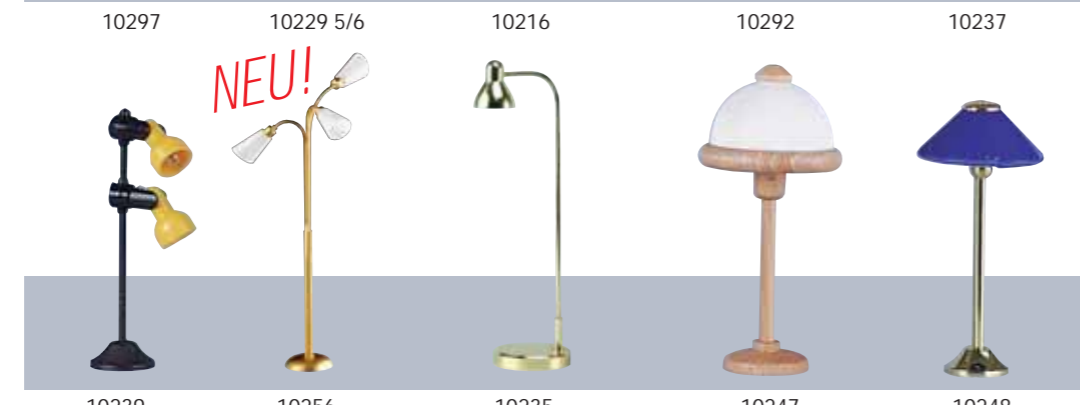

Modell	Stehlampe	Höhe mm	Ersatz-glühlampe
10202	Holzfuß+Stoffschild	130	53511
10203	Holzfuß+Plisseschi. gelb+rosa, grün+rot	140	53511
10205	Holzfuß + gelber Papierschirm	130	53502
10206	Messingfuß+ Papierschirm	130	53511
10208	Messingfuß+ Porzellanschirm	115	53511
10216	Holzfuß, Stoffschild und Borte	120	53502
10218	Fliesdekor rot und blau	80	53511
10222	Holzfuß blau	130	53502
10224	Fuß aus Kunststoff Stoffschild	120	53502
10229	Messingfuß u. Porzellanschirm, blau + Blume	120	53511
10231	Deckenfluter Holz u. Alu	135	53512
10234	Kunststofflaterne schwarz u. grün	160	53511
10235	Messinglampe	130	53511
10237	Messingfuß Kunststoffschild	125	53511
10239	Strahler ocker, weiß, rot	110	53511
10240	Holzfuß Stoffschild kariert	110	53502
10247	Holzfuß u. Kunststoff-schild mit Holzring	130	53511
10248	Messingfuß u. Stoffschild blau	115	53511
10252	Messingfuß u. Porzellanschirm w. Metallfuß	150	53511
10253	Kunststoffschild	110	53511
10254	Deckenfluter silber	120	53512
10255	Metallfuß schwarz,	140	53511
10256	Stehlampe 3-flammig, Schirm gelb	150	53550
10292	Holzfuß Stoffschild sortiert	110	53502
10297	Fuß aus Kunststoff Stoffschild	120	53502
19220	Stehlampe LED, Batterie, Schirm weiß	150	
19221	Stehlampe LED, Batterie, Schirm blau	150	
29234	Stehlaterne LED, Batterie	190	11313