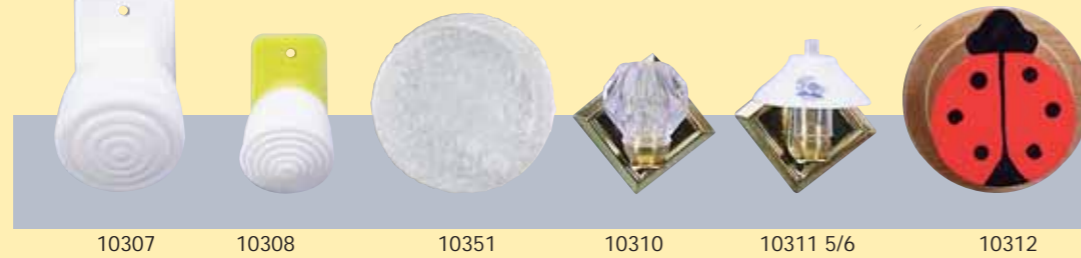

Modell	Wandlampen	Höhe mm	Ersatz-glühlampen
10301	Neonbeleuchtung	40	53540
10302	Holzwanthalter mit Stoffschirm	40	53511
10304	Kunststoffleuchte farb. sort. Rückw.	35	53511
10305	Segelschiff	50	53570
10306	Feuertopf	40	53516
10307	Kunststoffleuchte	40	53502
10308	Kunststoffleuchte	35	53511
10309	Wandlampe	30	53511
10310	Kristallschirm	35	53511
10311	Messingwanthalter mit Porzellanschirm sort.	30	53511
10312	Holzwanthalter mit Marienkäfer	50	53511
10314	Wandlampe Schirm schwarz u. gelb	45	53511
10320	Wandlampe Petroleum	35	53570
10321	Holzwanthalter mit Stoffschirm rot+blau kariert	60	53511
10322	Flurleuchte Holz	35	53511
10324	Wandlampe Stoff	40	53511
10326	Messingwanthalter Schirm + Spitzenborte	35	53511
10327	Messingwanthalter mit Petroleumschirm	45	53511
10328	Messingwanthalter mit Kunststoffschirm	50	53511
10331	Wand- u. Deckenleuchte gelb, weiß, rot	20	53511
10332	Messingwanthalter mit Kunststoffschirm	35	53511
10333	Holz	35	53511
10334	Wandlampe Stoff	35	53511
10335	Messingwanthalter mit Kunststoffschirm weiss, LED	40	53511
10336	Messingwanthalter mit Tiffanyschirm	35	53511
10337	Wand + Deckenleuchte	15	53511
10339	Kronleuchter	25	53518
10344	Drache Farbe sort.	35	53516
10347	Holzwanthalter Schirm halbrund, weiss	25	53511
10350	Neonröhre	50	53540
10351	Flurleuchte Kunststoff	30	53511
10352	Messingwanthalter mit Porzellanschirm	30	53511
10353	Wandlampe Stoff	40	53511
10354	Wandlampe Stoff	40	53511
10355	Wandlampe metall, Kristalldeckel, LED	Ø 60	53511
10365	Wandlampe Porzellan	30	53511
10392	Wandlampe Stoff	40	53511

NEU! LED!

KAHLERT LIGHT

40647 Porzellankamin, 130 mm, Ersatzbirne 53502

40662 Kamin rot 145 mm hoch Ersatzbirne 53511

41663 Kamin weiß 70 mm hoch Ersatzbirne 53511

40649 Kaminofen Holz, 110 mm hoch Ersatzbirne 53511