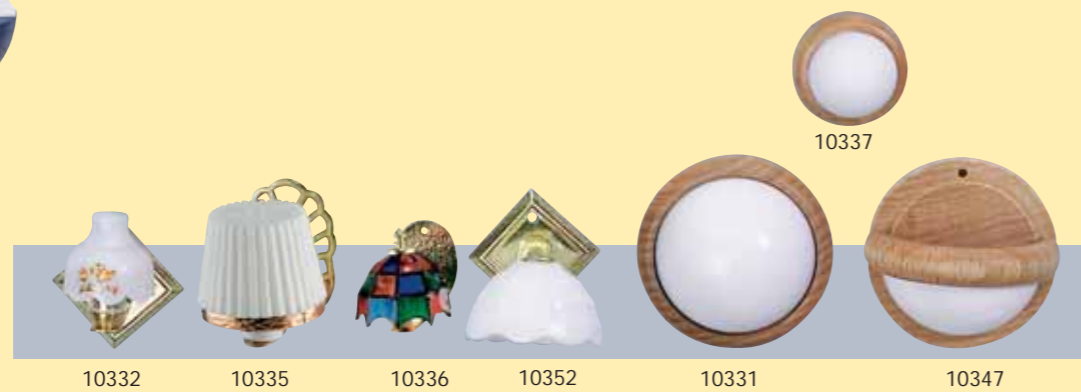

Modell	Wandlampen	Höhe mm	Ersatz-glühlampen
10301	Neonbeleuchtung	40	53540
10302	Holzwanthalter mit Stoffschirm	40	53511
10304	Kunststoffleuchte farb. sort. Rückw.	35	53511
10305	Segelschiff	50	53570
10306	Feuertopf	40	53516
10307	Kunststoffleuchte	40	53502
10308	Kunststoffleuchte	35	53511
10309	Wandlampe	30	53511
10310	Kristallschirm	35	53511
10311	Messingwanthalter mit Porzellanschirm sort.	30	53511
10312	Holzwanthalter mit Marienkäfer	50	53511
10314	Wandlampe Schirm schwarz u. gelb	45	53511
10320	Wandlampe Petroleum	35	53570
10321	Holzwanthalter mit Stoffschirm rot+blau kariert	60	53511
10322	Flurleuchte Holz	35	53511
10324	Wandlampe Stoff	40	53511
10326	Messingwanthalter Schirm + Spitzenborte	35	53511
10327	Messingwanthalter mit Petroleumschirm	45	53511
10328	Messingwanthalter mit Kunststoffschirm	50	53511
10331	Wand- u. Deckenleuchte gelb, weiß, rot	20	53511
10332	Messingwanthalter mit Kunststoffschirm	35	53511
10333	Holz	35	53511
10334	Wandlampe Stoff	35	53511
10335	Messingwanthalter mit Kunststoffschirm weiss, LED	40	53511
10336	Messingwanthalter mit Tiffanyschirm	35	53511
10337	Wand + Deckenleuchte	15	53511
10339	Kronleuchter	25	53518
10344	Drache Farbe sort.	35	53516
10347	Holzwanthalter Schirm halbrund, weiss	25	53511
10350	Neonröhre	50	53540
10351	Flurleuchte Kunststoff	30	53511
10352	Messingwanthalter mit Porzellanschirm	30	53511
10353	Wandlampe Stoff	40	53511
10354	Wandlampe Stoff	40	53511
10355	Wandlampe metall, Kristalldeckel, LED	Ø 60	53511
10365	Wandlampe Porzellan	30	53511
10392	Wandlampe Stoff	40	53511

NEU! LED!

KAHLERT LIGHT

40647 Porzellankamin, 130 mm, Ersatzbirne 53502

40662 Kamin rot 145 mm hoch Ersatzbirne 53511

41663 Kamin weiß 70 mm hoch Ersatzbirne 53511

40649 Kaminofen Holz, 110 mm hoch Ersatzbirne 53511