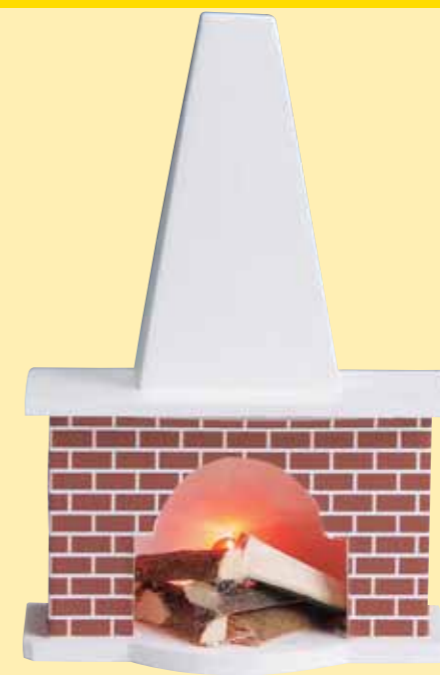

Modell	Wandlampen	Höhe mm	Ersatz-glühlampen
10301	Neonbeleuchtung	40	53540
10302	Holzwanthalter mit Stoffschirm	40	53511
10304	Kunststoffleuchte farb. sort. Rückw.	35	53511
10305	Segelschiff	50	53570
10306	Feuertopf	40	53516
10307	Kunststoffleuchte	40	53502
10308	Kunststoffleuchte	35	53511
10309	Wandlampe	30	53511
10310	Kristallschirm	35	53511
10311	Messingwanthalter mit Porzellanschirm sort.	30	53511
10312	Holzwanthalter mit Marienkäfer	50	53511
10314	Wandlampe Schirm schwarz u. gelb	45	53511
10320	Wandlampe Petroleum	35	53570
10321	Holzwanthalter mit Stoffschirm rot+blau kariert	60	53511
10322	Flurleuchte Holz	35	53511
10324	Wandlampe Stoff	40	53511
10326	Messingwanthalter Schirm + Spitzenborte	35	53511
10327	Messingwanthalter mit Petroleumschirm	45	53511
10328	Messingwanthalter mit Kunststoffschirm	50	53511
10331	Wand- u. Deckenleuchte gelb, weiß, rot	20	53511
10332	Messingwanthalter mit Kunststoffschirm	35	53511
10333	Holz	35	53511
10334	Wandlampe Stoff	35	53511
10335	Messingwanthalter mit Kunststoffschirm weiss, LED	40	53511
10336	Messingwanthalter mit Tiffanyschirm	35	53511
10337	Wand + Deckenleuchte	15	53511
10339	Kronleuchter	25	53518
10344	Drache Farbe sort.	35	53516
10347	Holzwanthalter Schirm halbrund, weiss	25	53511
10350	Neonröhre	50	53540
10351	Flurleuchte Kunststoff	30	53511
10352	Messingwanthalter mit Porzellanschirm	30	53511
10353	Wandlampe Stoff	40	53511
10354	Wandlampe Stoff	40	53511
10355	Wandlampe metall, Kristalldeckel, LED	Ø 60	53511
10365	Wandlampe Porzellan	30	53511
10392	Wandlampe Stoff	40	53511

NEU! LED!

KAHLERT LIGHT

40647 Porzellankamin, 130 mm, Ersatzbirne 53502

40662 Kamin rot 145 mm hoch Ersatzbirne 53511

41663 Kamin weiß 70 mm hoch Ersatzbirne 53511

40649 Kaminofen Holz, 110 mm hoch Ersatzbirne 53511