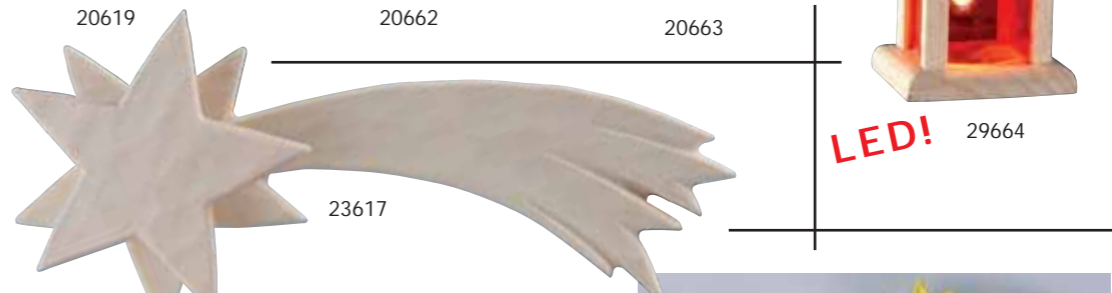

23617 23615 23614