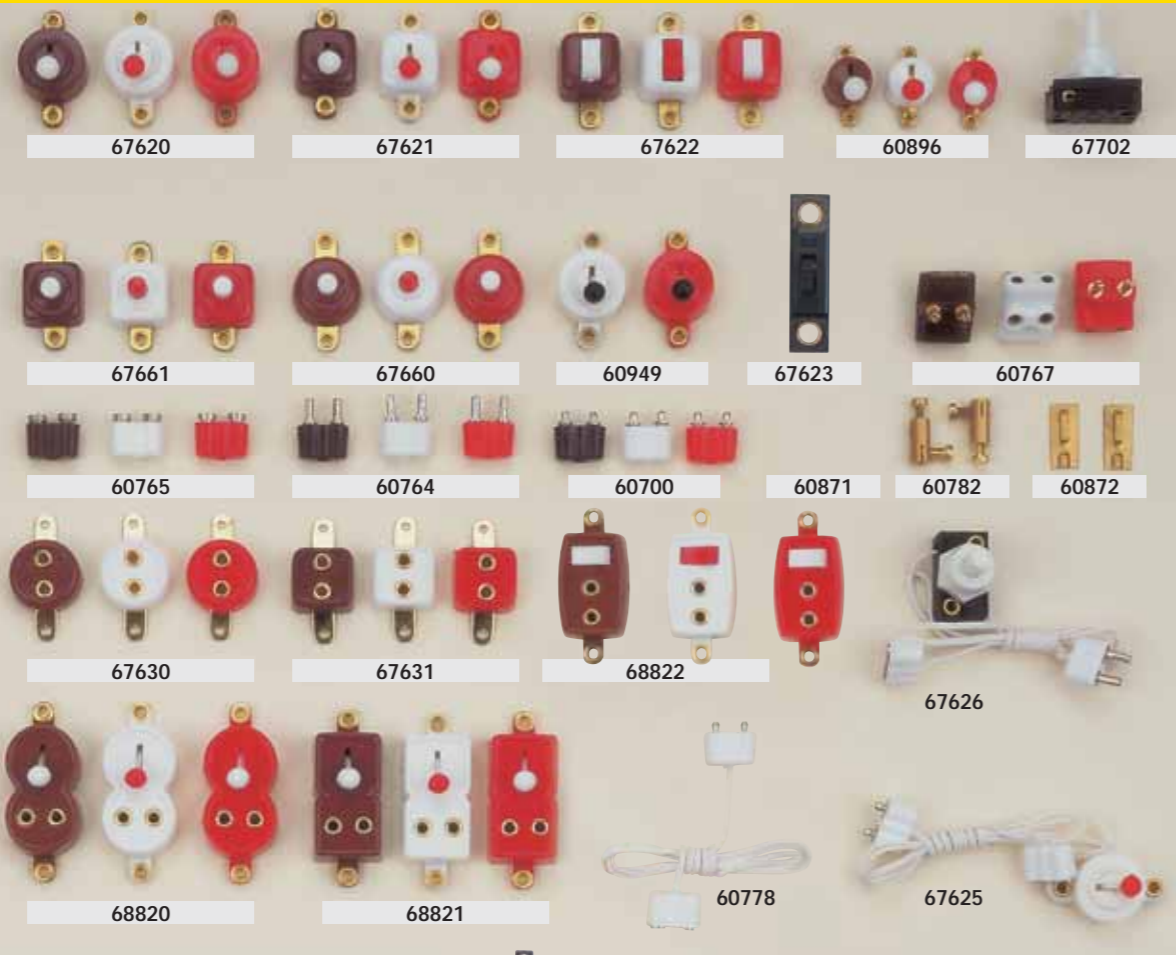

Modell Nr.	Zubehör für Puppenhäuser
60606	Beleuchtungssockel E 5,5 / 3,5V weiß oder braun
60700	Stecker kurze Stifte, 8 mm
60764	Stecker 8 mm Stifte, farbig sortiert
60765	Kupplung, farbig sortiert
60767	Dreifachstecker, farbig sortiert
60778	Verlängerung mit Stecker und Kupplung 60 cm braun und weiß
60782	Batterieklemme
60872	Batterieschuh
60802	Beleuchtung/Reflektor E 10 weiß und braun
60803	Beleuchtung weiß E 10 weiß und braun
60804	Beleuchtung weiß E 5,5 weiß und braun
60805	Beleuchtung/Reflektor weiß E 5,5
60895	Beleuchtungssockel E 10 / 3,5V weiß oder braun
60896	Kippschalter mini
60949	Dimmer hell-dunkel
67620	Kippschalter rund, farbig sortiert
67621	Kippschalter viereckig, farbig sortiert
67622	Wippschalter viereckig, farbig sortiert
67623	Schiebeschalter 40 mm
67624	Einbauschiebeschalter 20 mm
67625	Verlängerung mit Schalter, weiß oder braun
67626	Verlängerung mit Druckschalter, weiß oder braun
67630	Steckdose rund, farbig sortiert
67631	Steckdose viereckig, farbig sortiert
67660	Klingeltaste rund, sortiert
67661	Klingeltaste viereckig, sortiert
67702	Druckschalter
68820	Kombination Kippschalter mit Steckdose farbig sortiert
68821	Kombination Kippschalter mit Steckdose viereckig, farbig sortiert
68822	Kombination Wippschalter mit Steckdose sortiert

Kleinteile immer 10 Stück, z. B.: Birnen, Schalter, Stecker etc. Bitte gewünschte Farbe angeben.

67627
Kombischalter mit Kabel und Schrauben

60953 Bastelsortiment 7 tlg.

60804

60803

60805

60802

60606

60895

Bodo Hennig Electric System				
80000	Mustertafel	80007	10 lose Stifte	
80001	Stecker	80008	Verteiler mit Kabel und Stecker	
80002	Steckdose			
80003	Schalter			
80004	Taster			
80005	Verteiler			
80006	Adapterkabel mit 2 Stecker			
80007	10 lose Stifte			
80008	Verteiler mit Kabel und Stecker			