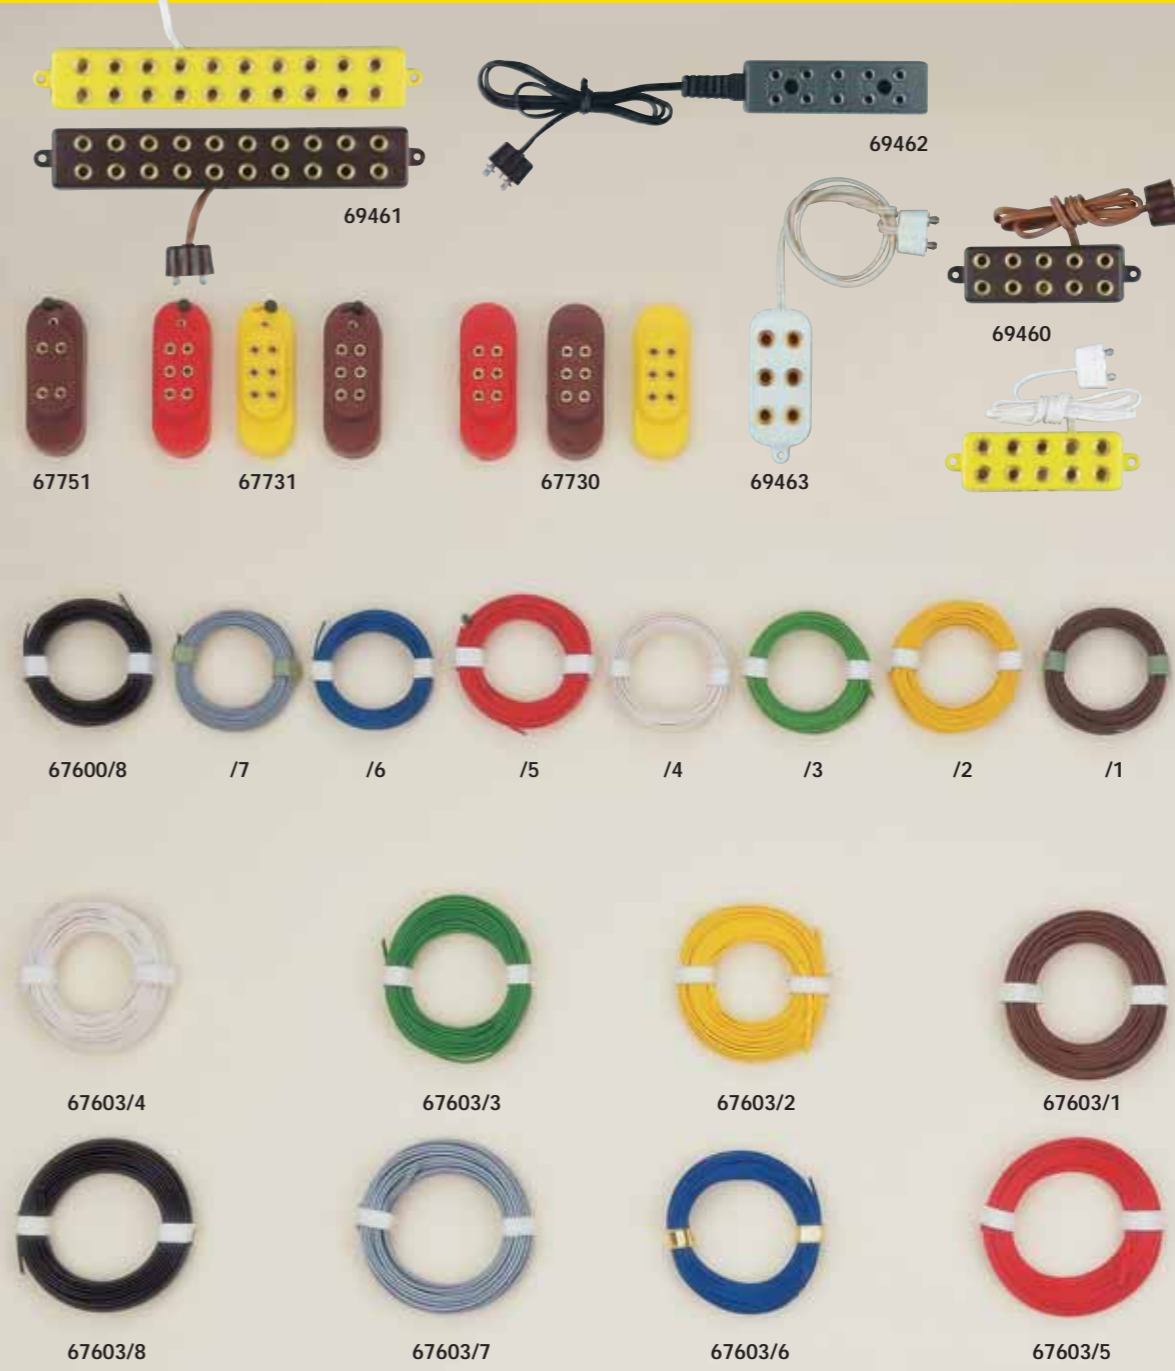

67751

67731

67730

69463

69460

67600/8

/7

/6

/5

/4

/3

/2

/1

67603/4

67603/3

67603/2

67603/1

67603/8

67603/7

67603/6

67603/5

67602

67601/5