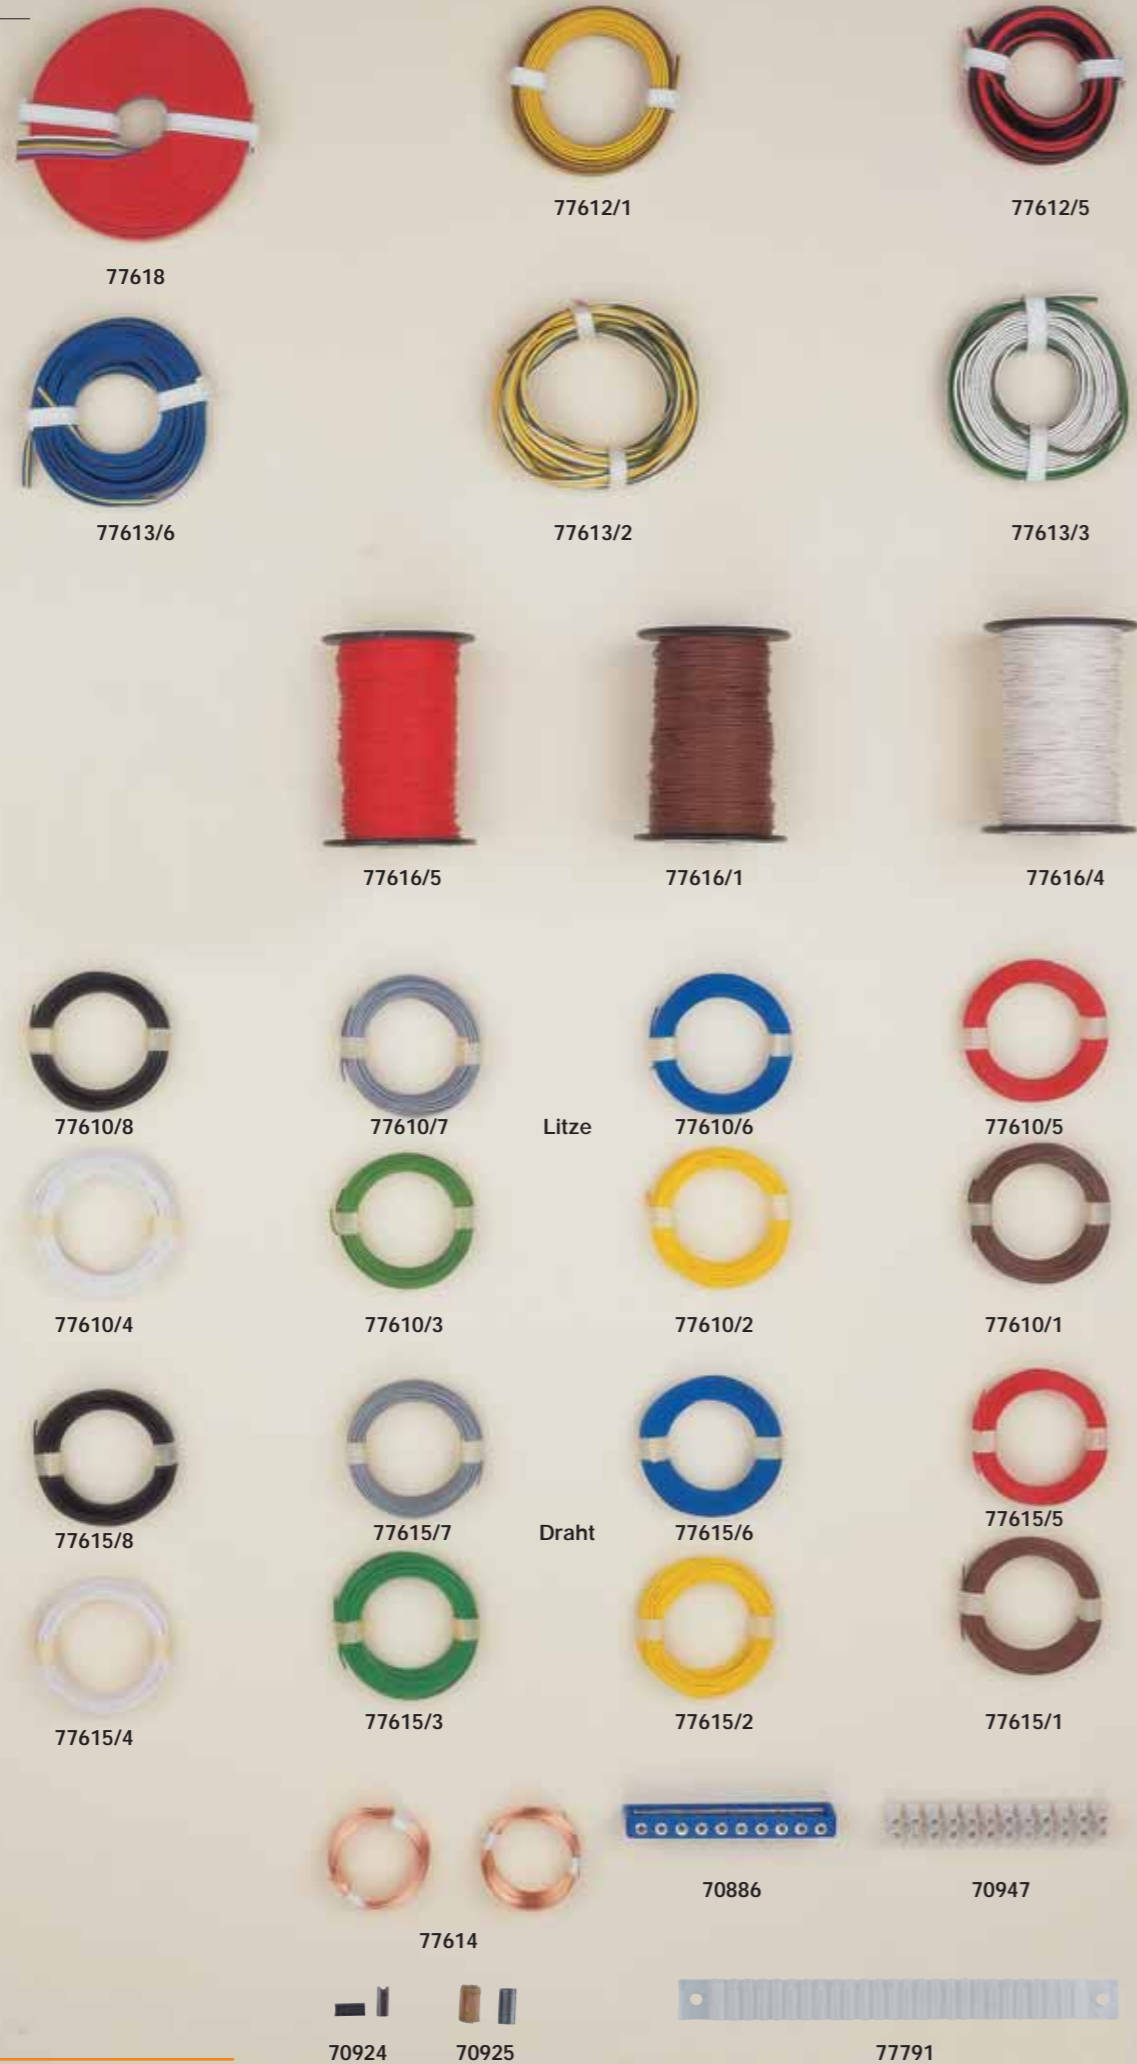

**Modell Nr.** Kleinteile für Eisenbahnen

- 70886 Verteilerplatte 20 Anschlüsse
- 70924 2 Graphitkohlen viereckig
- 70925 Kohle und Bürste rund
- 70947 Lüsterklemme 12 polig
- 77610 Litze 1-adrig, 9 Farben
- 18 x 0,10 / 10 m Ring
- 77612 Litze 2-adrig, 2x 18x 0,10
- 1 gelb / braun 5 rot / schwarz
- 77613 Litze 3-adrig, 3x 18x 0,10
- 6 blau, gelb, blau
- 2 grün, weiß, gelb
- 3 grün, weiß, braun
- 77614 Messingdraht 0,5 mm,
- blank 10 m Ringe
- 77615 Draht 0,5 mm,
- 9 Farben je 10 m Ring
- 77616 Litze 18 x 0,10 / 100 m Rolle,
- 9 Farben
- 77618 Litze, 8-farbig / 5 m Ring
- 77791 Litzehalter mit 25 Klemmen